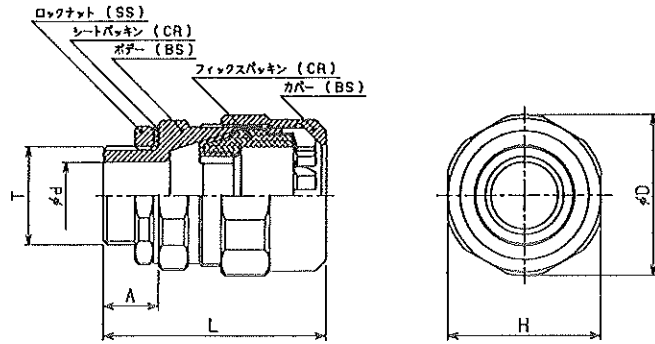

## SZGC 防水・防塵型アーマードケーブルグランド(コルゲートアーマード)

金属管部露出長 e寸法表

サイズ	e (mm)
10	12~15
15	12~15
20	12~15
30	14~17
40	14~17
50	16~20
60	18~22

型式：寸法一覧表

表面処理：ニッケルメッキ

型式	接続ネジ		適合ケーブル範囲		ケーブルグランド寸法					質量 (kg)	
	T	A mm	φ V MAX	φ B	φ C	φ dmm	Hmm	φ Dmm	Lmm		
SZGC10	S	16 (G1/2)	15	13.5	8~11	13~16	14	35	37	58	0.16
	M				10~13	15~18					
	L				12~15	17~20					
SZGC15	S	16 (G1/2)	15	14.5	14~17	19~22	15	41	43	60	0.20
	M				16~19	21~24					
	L				18~21	23~26					
SZGC20	S	22 (G3/4)	15	17	14~17	19~22	18	41	43	60	0.21
	M				16~19	21~24					
	L				18~21	23~26					
SZGC30	S	28 (G1)	19	23	20~23	25~28	24	50	53	71	0.36
	M				22~25	27~30					
	L				24~27	29~32					
SZGC40	S	36 (G1 1/4)	19	30	26~29	31~34	32	58	61	74	0.50
	M				28~31	33~36					
	L				30~33	35~38					
SZGC50	S	42 (G1 1/2)	21	36	32~35	37~40	38	67	70	82	0.65
	M				34~37	39~42					
	L				36~39	41~44					
SZGC60	S	54 (G2)	21	46	38~41	43~46	48	82	85	91	1.20
	M				40~43	45~48					
	L				42~45	47~50					

SZGN  
ストレート型パッキン仕様