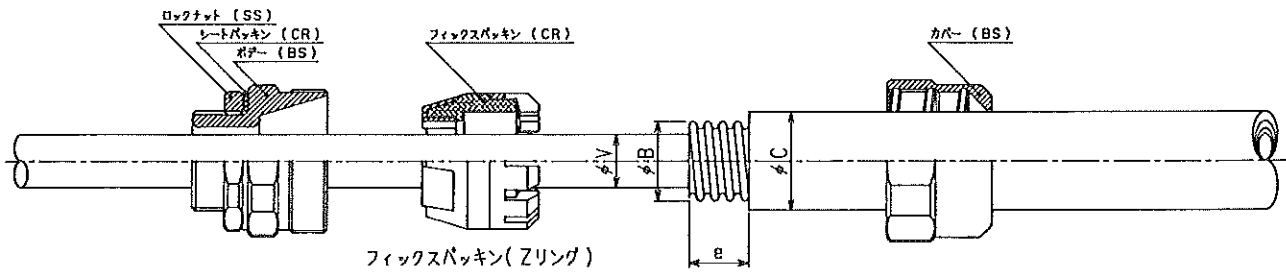

## SZGC 防水・防塵型アーマードケーブルグランド(コルゲートアーマード)

金属管部露出長 e寸法表

サイズ	e (mm)
10	12~15
15	12~15
20	12~15
30	14~17
40	14~17
50	16~20
60	18~22

型式：寸法一覧表

表面処理：ニッケルメッキ

型式	接続ネジ		適合ケーブル範囲		ケーブルグランド寸法					質量 (kg)	
	T	A mm	φ V MAX	φ B	φ C	φ dmm	Hmm	φ Dmm	Lmm		
SZGC10	S	16 (G1/2)	15	13.5	8~11	13~16	14	35	37	58	0.16
	M				10~13	15~18					
	L				12~15	17~20					
SZGC15	S	16 (G1/2)	15	14.5	14~17	19~22	15	41	43	60	0.20
	M				16~19	21~24					
	L				18~21	23~26					
SZGC20	S	22 (G3/4)	15	17	14~17	19~22	18	41	43	60	0.21
	M				16~19	21~24					
	L				18~21	23~26					
SZGC30	S	28 (G1)	19	23	20~23	25~28	24	50	53	71	0.36
	M				22~25	27~30					
	L				24~27	29~32					
SZGC40	S	36 (G1 1/4)	19	30	26~29	31~34	32	58	61	74	0.50
	M				28~31	33~36					
	L				30~33	35~38					
SZGC50	S	42 (G1 1/2)	21	36	32~35	37~40	38	67	70	82	0.65
	M				34~37	39~42					
	L				36~39	41~44					
SZGC60	S	54 (G2)	21	46	38~41	43~46	48	82	85	91	1.20
	M				40~43	45~48					
	L				42~45	47~50					