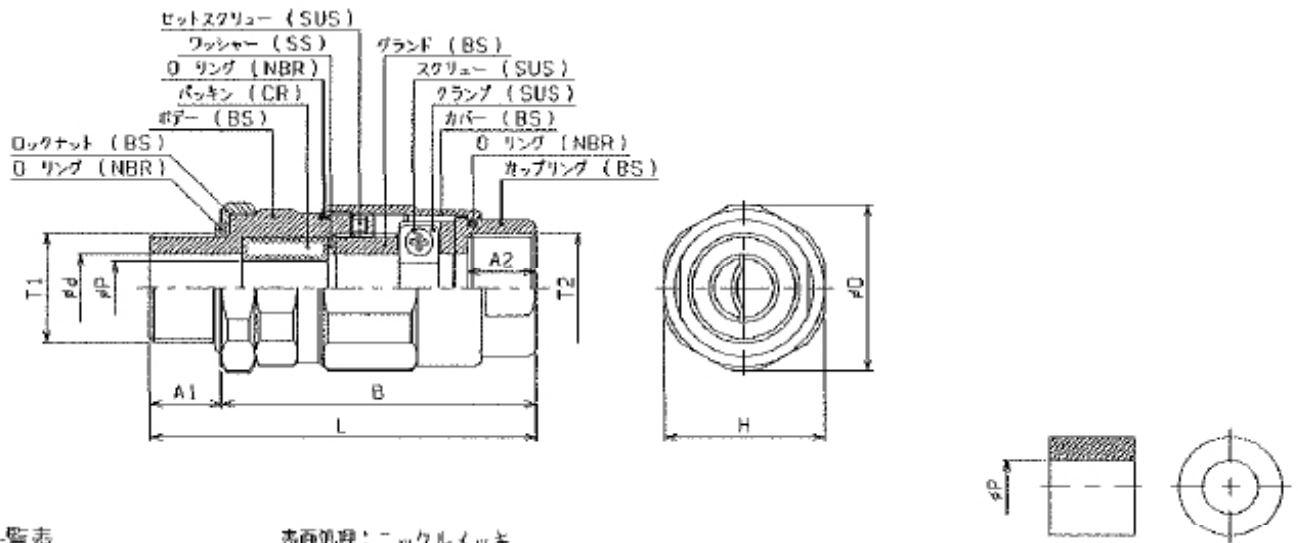

GEUL
Ex d IIC

耐圧防爆構造ケーブルグランド：ロックナット付ユニオン密閉型

型式：寸法一覧表

表面処理：ニッケルメッキ

型式	館合ネジ		ケーブルグランド寸法 mm							パッキン内径寸法 (適合ケーブル径) φPmm					
	T1	T2	A1	A2	B	L	φd	H	φD	P1	P2	P3	P4	P5	P6
GEUL10-G(M)	G ³ / ₈	G ¹ / ₂	17	16	72	89	12.5	32	34	12(12~11)	11(11~10)	10(10~9)	9(9~8)	8(8~7)	7(7~6)
GEUL20-G(M)	G ³ / ₄	G ¹ / ₂	17	16	74	91	16.5	38	40	16(16~15)	15(15~14)	14(14~13)	13(13~12)	12(12~11)	11(11~10)